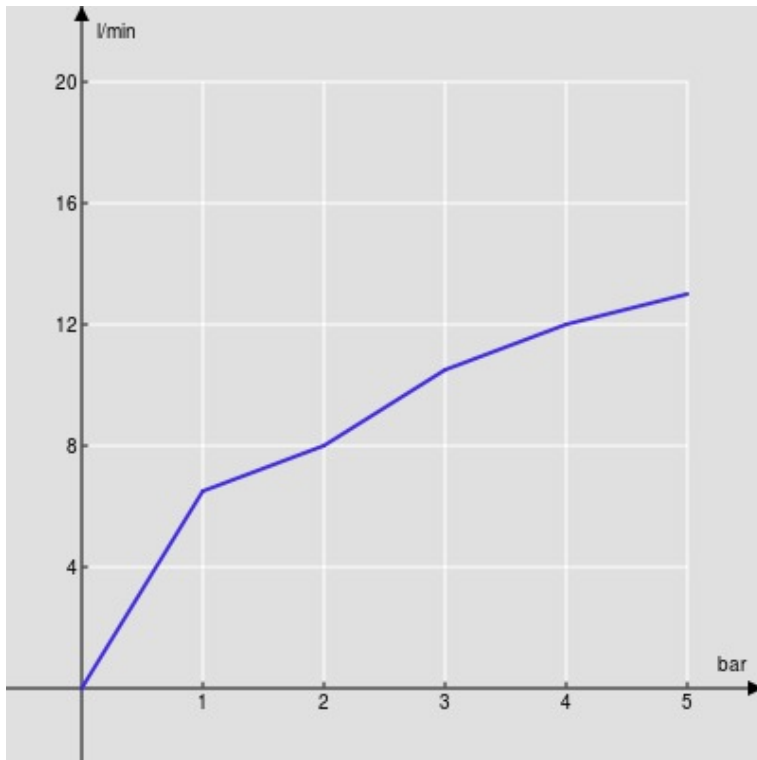

SPECIFICHE

Monocomando

Inox

Aeratore anticalcare M 22 x 1

Getto orientabile

Scarico 1 1/4" con sistema brevettato SNAP

Flessibili inox ø 3/8"

Limitatore di portata con freno al 50%

Imballo: 41,2 x 16,4 x 7,1 cm / 0,0048 m³ / 1,85 kg

CERTIFICAZIONI

DIAGRAMMA DI PORTATA: ACQUA CALDA/FREDDA

— Aeratore

DIAGRAMMA DI PORTATA: ACQUA MISCELATA

— Aeratore