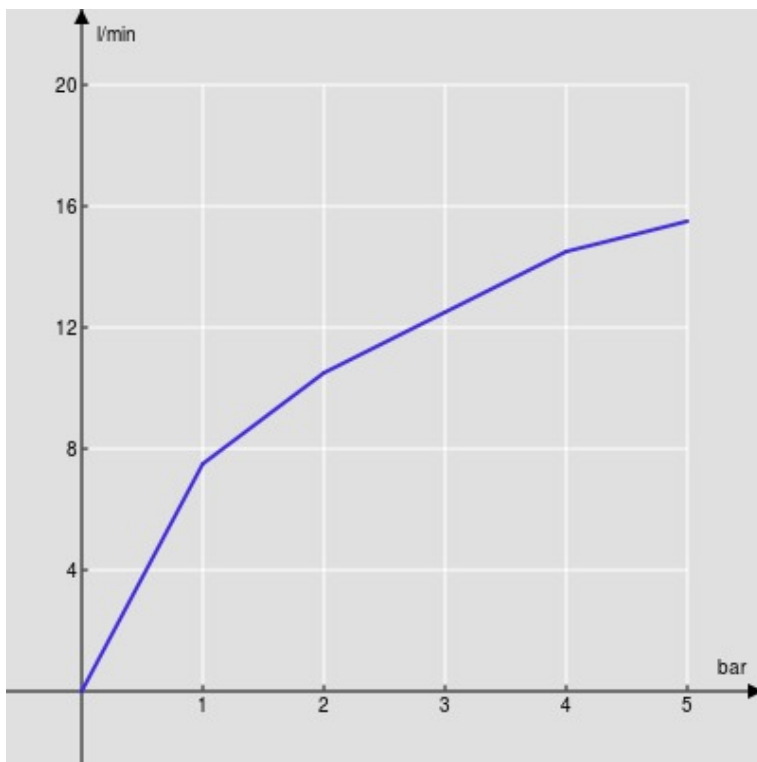

SPECIFICHE

Monocomando

Inox

Aeratore anticalcare M 22 x 1

Getto orientabile

Scarico 1 1/4" con sistema brevettato SNAP

Flessibili inox ø 3/8"

Limitatore di portata con freno al 50%

Imballo: 41,2 x 16,4 x 7,1 cm / 0,0048 m³ / 1,85 kg

CERTIFICAZIONI

DIAGRAMMA DI PORTATA: ACQUA CALDA/FREDDA

— Aeratore

DIAGRAMMA DI PORTATA: ACQUA MISCELATA

— Aeratore