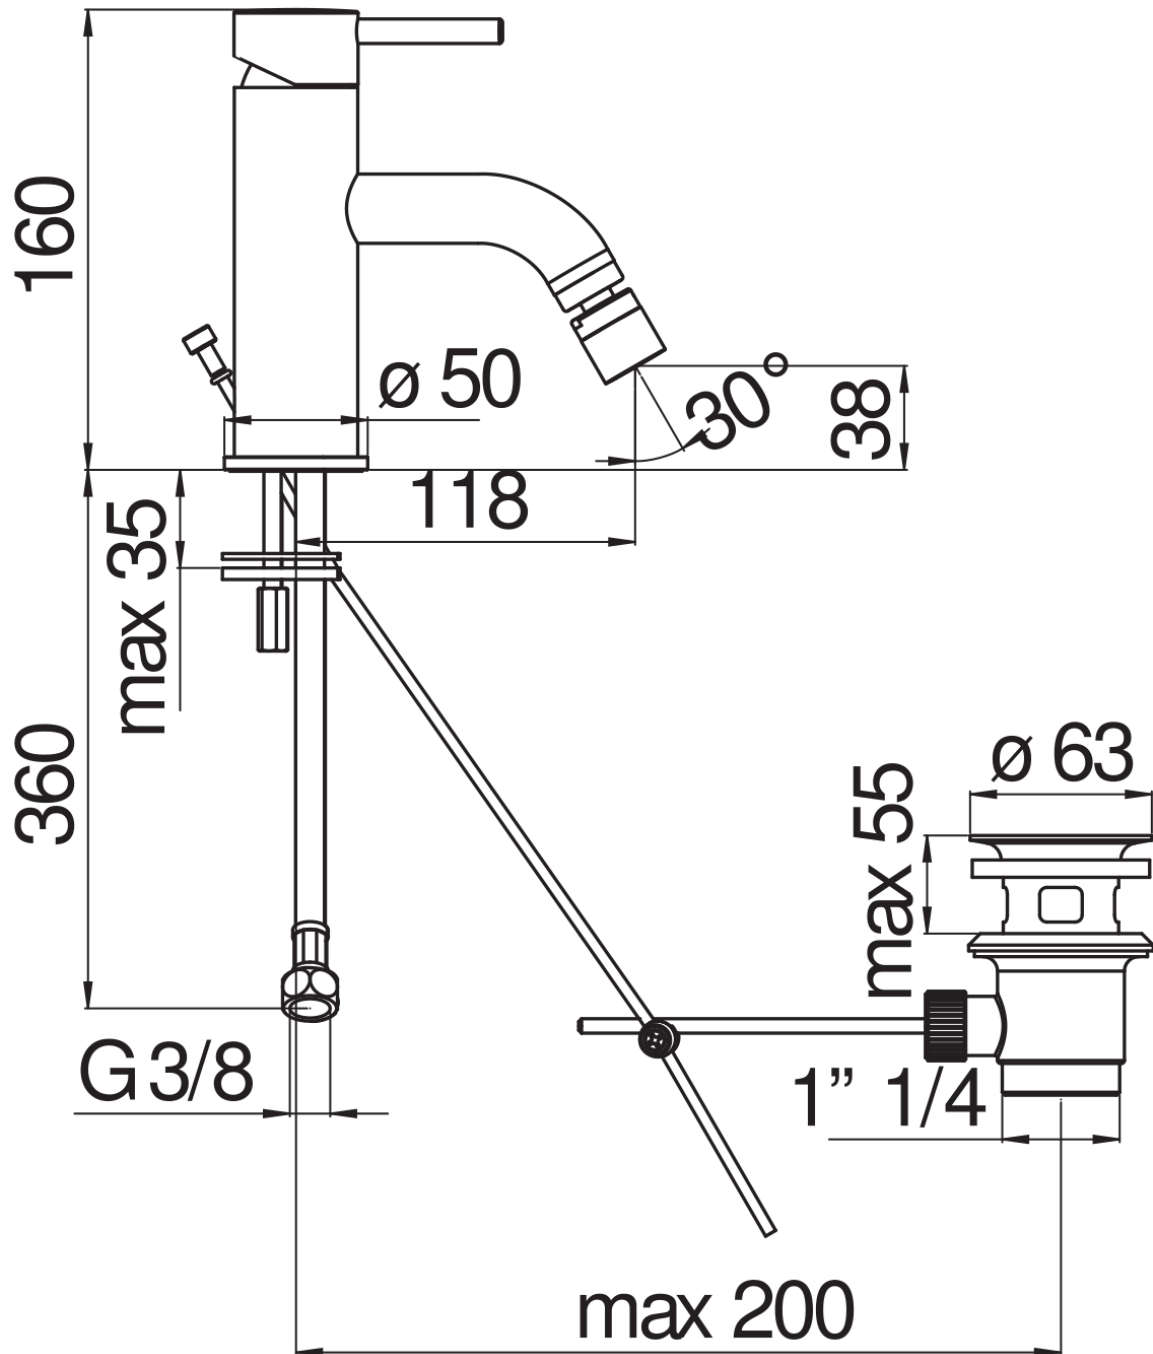

SPECIFICHE

Monocomando

Inox

Aeratore anticalcare M 22 x 1

Getto orientabile

Scarico 1 1/4" con sistema brevettato SNAP

Flessibili inox ø 3/8"

Limitatore di portata con freno al 50%

Imballo: 41,2 x 16,4 x 7,1 cm / 0,0048 m³ / 1,85 kg

CERTIFICAZIONI

DIAGRAMMA DI PORTATA: ACQUA CALDA/FREDDA

— Aeratore

DIAGRAMMA DI PORTATA: ACQUA MISCELATA

— Aeratore